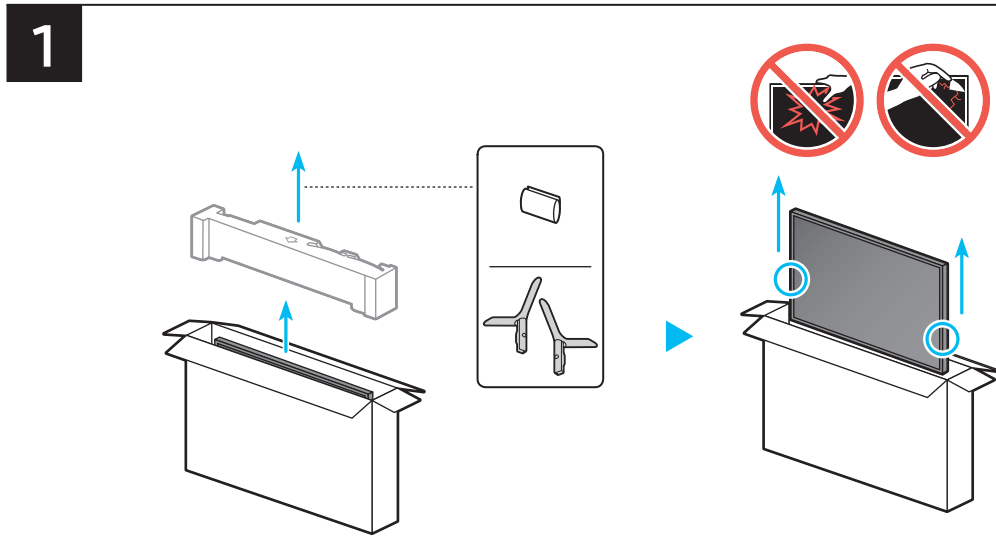

SAMSUNG

Unpacking and Installation Guide
 Guide de déballage et d'installation
 Guía de desembalaje e instalación
 Manual de desempacotamento e instalação
 Auspacken und Installationsanleitung
 Guida al disimballaggio e all'installazione

	A	B	C	D	E	F	G	H
32Q6*C	28.5 inches (723.3 mm) (72.33 cm)	16.8 inches (425.6 mm) (42.56 cm)	1.2 inches (29.9 mm) (2.99 cm)	18.8 inches (477.7 mm) (47.77 cm)	6.1 inches (154.2 mm) (15.42 cm)	31.5 inches (80 cm)	11.7 lbs (5.3 kg)	11.9 lbs (5.4 kg)